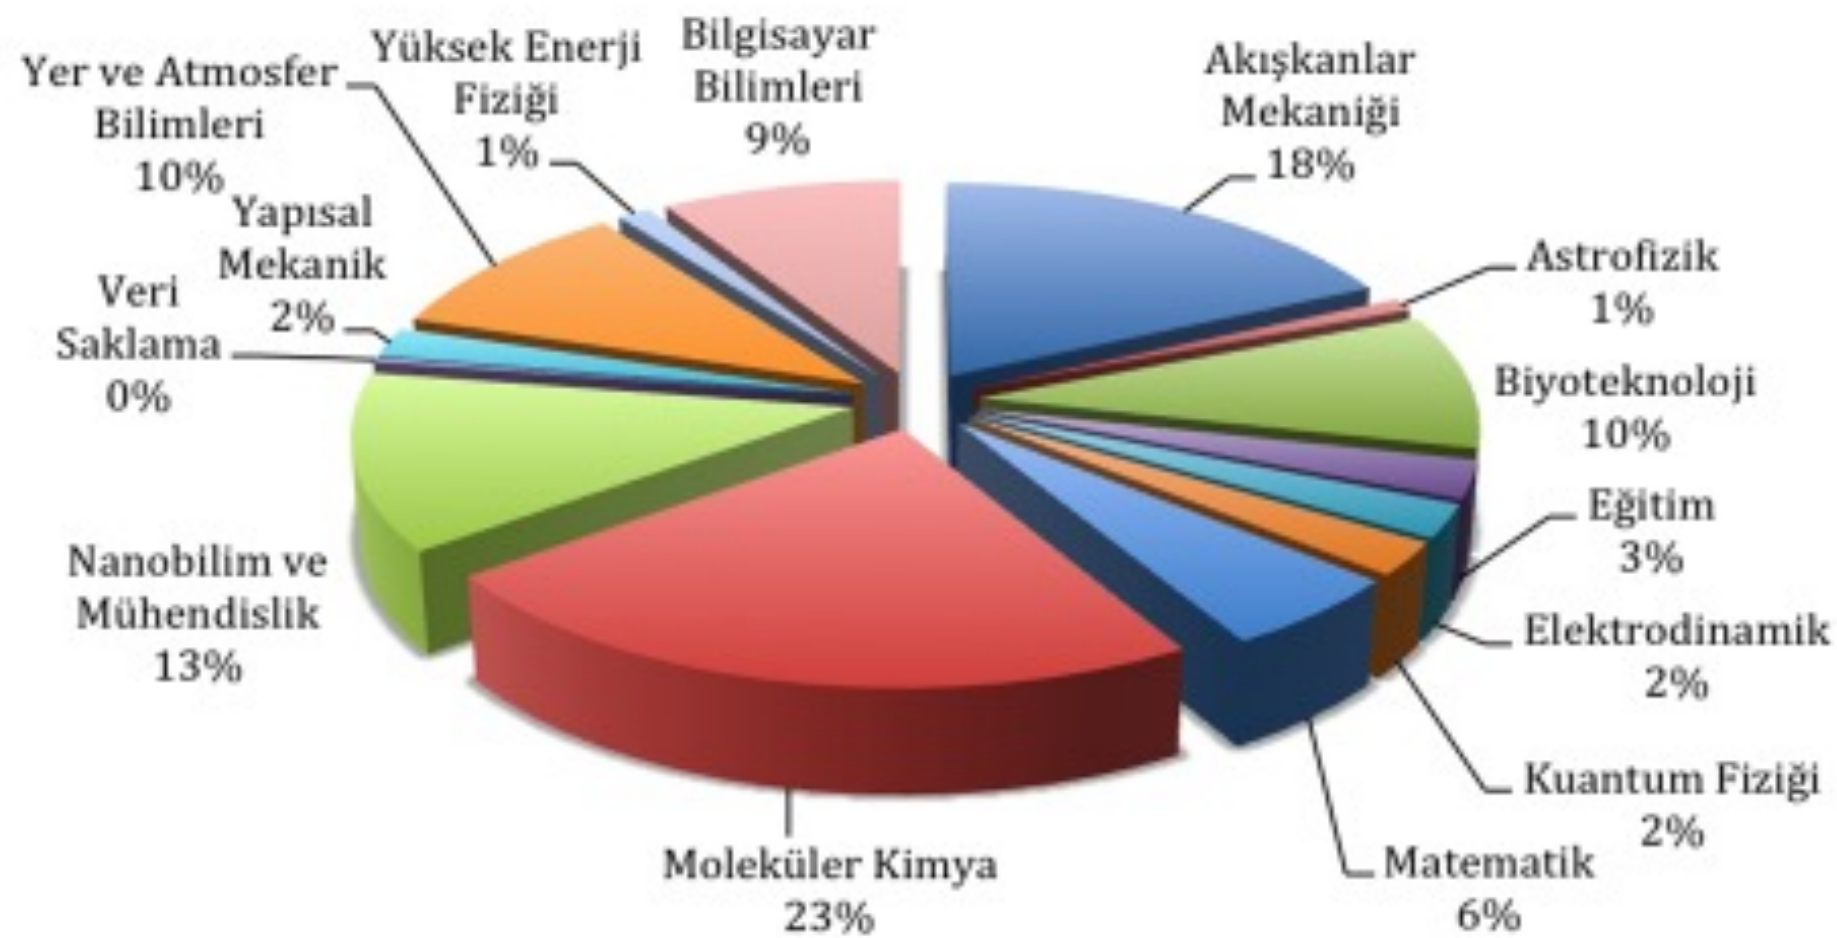

YBH Kullanımı

Grafik : Araştırma Alanlarına Göre Kullanıcı Yüzdeleri